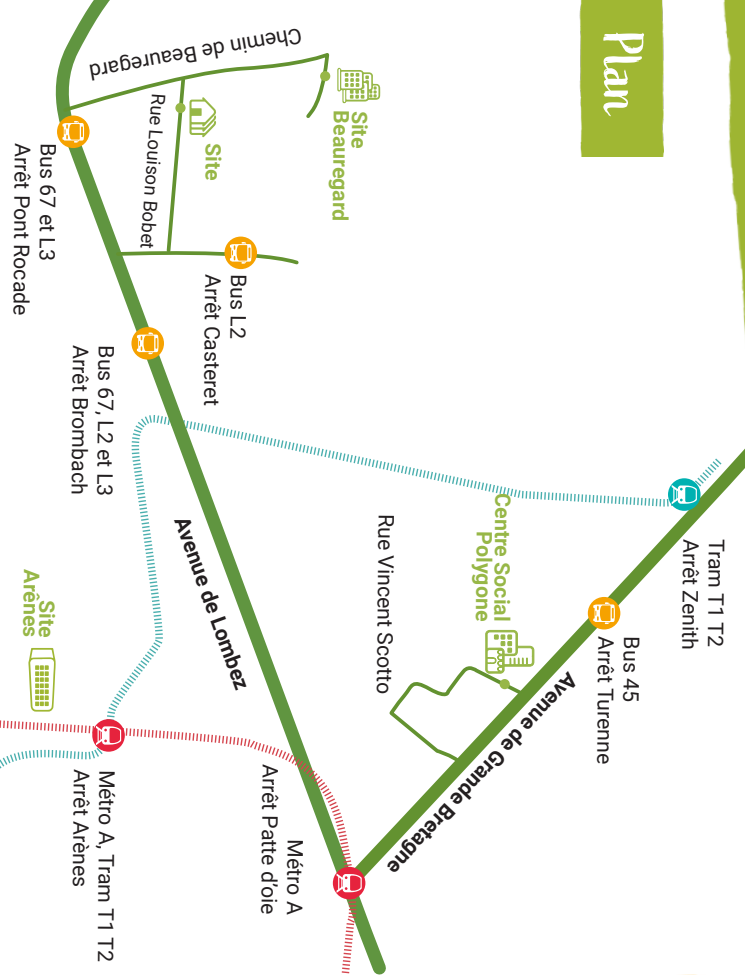

Plan

Les sites du centre social Polygone

- **Site Polygone**
  18 rue Vincent Scotto
- **Site Cépière**
  17 rue Louison Bobet
  Permanence le mardi 14h-16h
- **Site Beauregard**
  40 chemin de Beauregard
- **Site Arènes**
  7 boulevard de Larramet
  Permanence le jeudi 14h-16h

Que peut-on y faire ?

- Rencontrer des habitants, tisser des liens.
- Participer à des ateliers animés par des professionnels ou des bénévoles.
- Trouver un soutien pour l'éducation de ses enfants.
- Trouver des informations sur des sujets variés.
- Se rassembler pour débattre et trouver des solutions collectives aux problèmes du quartier.
- Proposer des sorties vacances, des événements dans le quartier, et bien sûr y participer !

Contacts & Réseaux sociaux

ASSQOT

assqot.com

assqot

05 61 41 29 90

07 67 75 52 39

centresocial.polygone@assqot.com

CONDITIONS D'INSCRIPTION ET DE PARTICIPATION

Adhésion à l'association 10€ / famille / an.

L'ASSQOT c'est aussi...

L'ASSQOT est une association qui a pour mission de développer le lien social en s'appuyant sur les valeurs de l'éducation populaire.

En tant qu'adhérent, vous et votre famille avez accès à :

- 2 centres sociaux à Polygone et à Bagatelle
- 1 accueil jeunes
- 1 pôle enfance les mercredis et vacances avec centre de loisirs, séjours et stages 6-12 ans